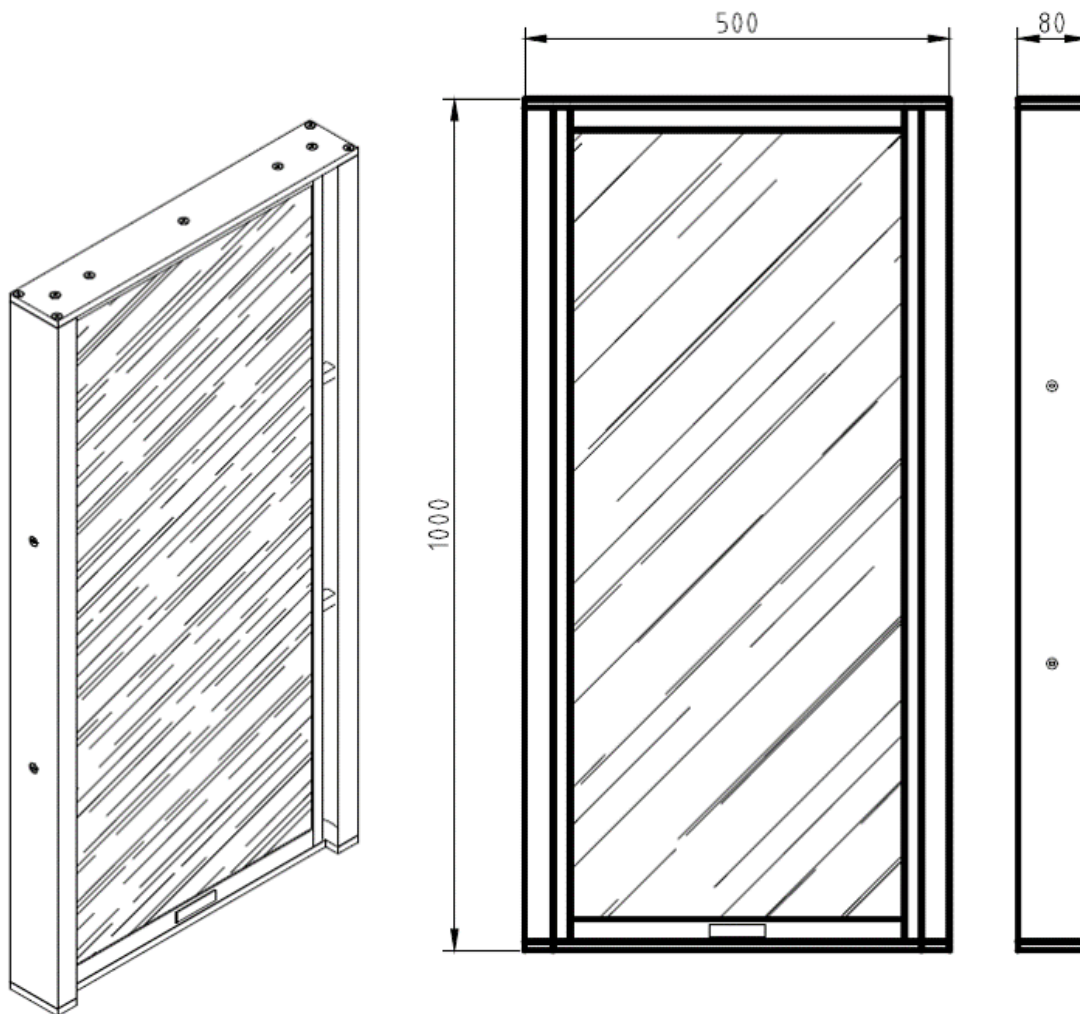

Ce modèle doté d'une grande surface vitrée est conçu pour protéger le personnel des agressions physiques et des attaques à main armée. Niveau de protection balistique BR4S / SG1S selon normes EN1063. Le profilbal est équipé de profilés passe-sons permettant ainsi de communiquer entre les deux espaces sans nécessité d'installer une interphonie. (pas équipé d'une membrane vibrante contre germes pathogènes). Ce produit est compatible avec les passe-documents, passe-monnaie ou passe-paquets de la gamme.

- Cadre en profilé aluminium couleur : anodique natura
 - 1 vitrage droit pare-balle BR4S / SG1S
 - Livré monté avec kit de visserie.
 - Utilisation : intérieure ou extérieure sous abri.
 - Résistance : pare-balles BR4S (vitrage) selon norme EN1063.
 - Options : feuillures 3
- Les pièces sur lesquelles se fixent les feuillures sont pré-percées et taraudées (installation dans vitrage guichet).

Options

- Feuillures 3 côtés

Dimensions

Dimensions (mm)	Profilbal	
	Hors-tout	Option montage feuillure 3 côtés
Hauteur	1000	1020
Largeur	500	540
Profondeur	80	-
Poids (kg)	42	
Réserve dans vitrage (H x L)	1004 x 504 mm (si montage en tableau) + 10 mm (si montage en feuillures)	

Emballage

	Profilbal
Poids conditionnement + appareil	43.5 kg
Dimensions du conditionnement	1000 x 250 x 700 mm
Type d'emballage	Carton + mousse

Caractéristiques techniques

Profilbal A74024

www.hygiaphone.fr