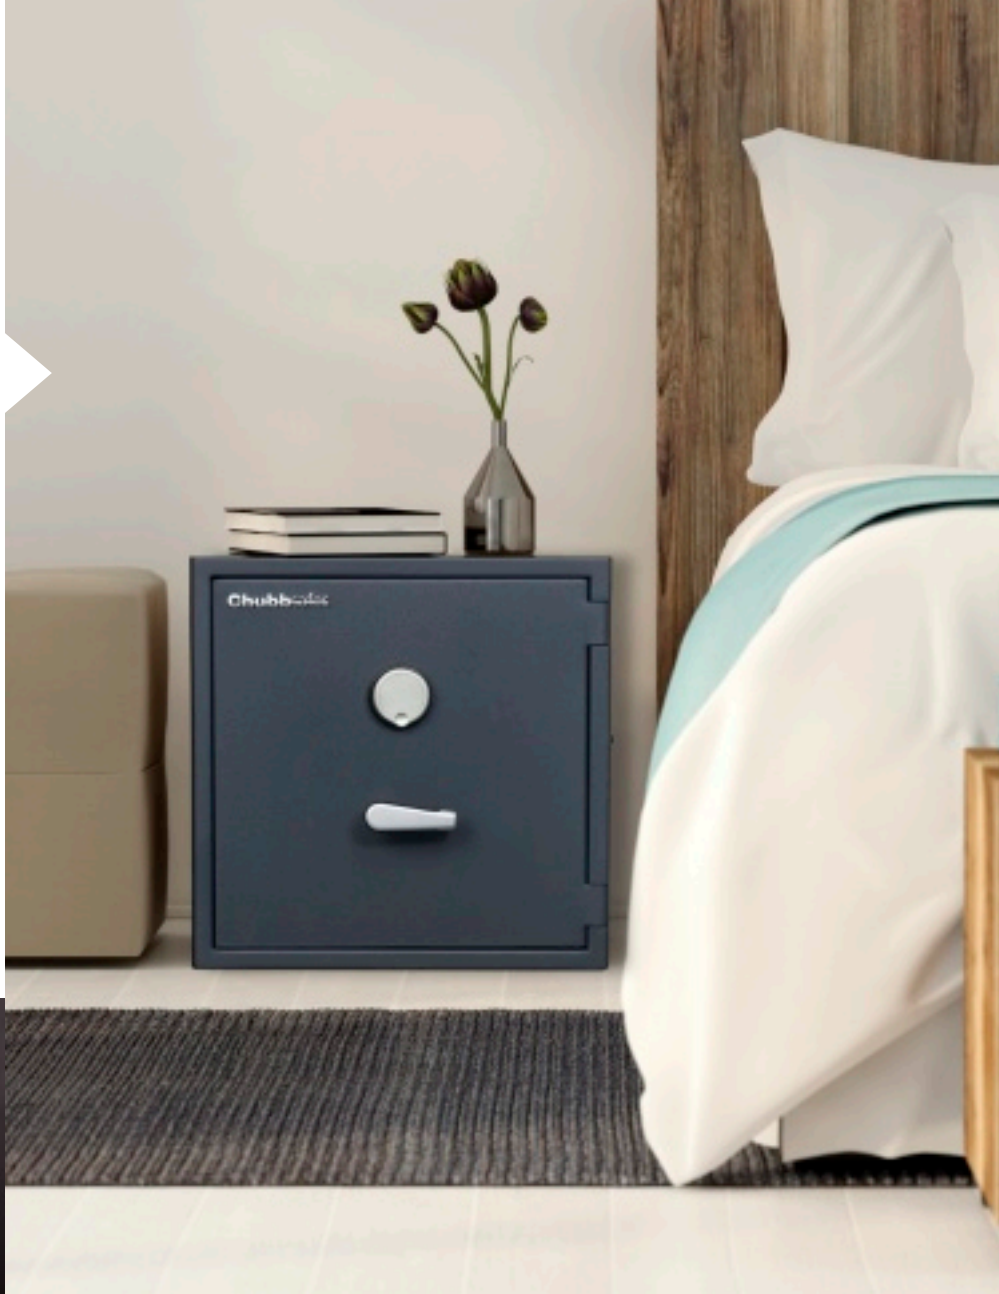

MEILLEURE SÉCURITÉ
GRÂCE À UNE
COMBINAISON
ANTI-VOL ET ANTI-FEU
POUR LA MAISON
OU LE BUREAU

SENATOR

PROTECTION DOUBLE : CONTRE LE VOL ET LE FEU

CARACTERISTIQUES PRINCIPALES

- Double résistance vol et feu certifiée EN 1143-1, classe I et EN 15659, LFS 30P.
- Serrures certifiées : EN 1300 classe A à clé ou électronique haute sécurité classe B.
- 4 modèles à choix : 32, 46, 63 ou 190 litres.
- Système de pènes sécurisé et conception lourde.
- Caractéristiques améliorées : porte amovible pour une installation facile et une réduction totale du poids de 15%.
- Aménagement intérieur : chaque coffre-fort est fourni avec une étagère.
- Design attrayant : couleur gris foncé (RAL 7016).
- Idéal pour la maison ou le bureau.