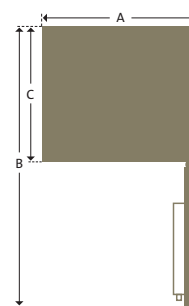

ALPHAPLUS

SPÉCIFICATIONS PRODUIT

Modèle	Hauteur externe (mm)	Largeur externe (A) (mm)	Prof. externe* (C) (mm)	Prof. ouv. à 90° (B)	Hauteur interne (mm)	Largeur interne (mm)	Prof. interne (mm)	Volume (litres)	Poids net (kg)	Nb. d'étagères
M-05	180	310	205	460	110	240	115	3	12	1
M-15	270	350	345	640	200	280	255	14	22	1
M-30	320	440	395	780	250	370	305	28	32	1
M-65	610	460	395	800	540	390	305	64	53	1

Dimensions hors charnières et poignée. *Sur les modèles à serrure électronique, ajouter 25 mm pour le pavé numérique.

CONSTRUCTION

Porte en tôles d'acier découpées au laser de 6 mm d'épaisseur. Caisse à double coque renfermant le matériau-barrière entre les parois internes et externes. Ensemble durable sous finition de protection époxy.